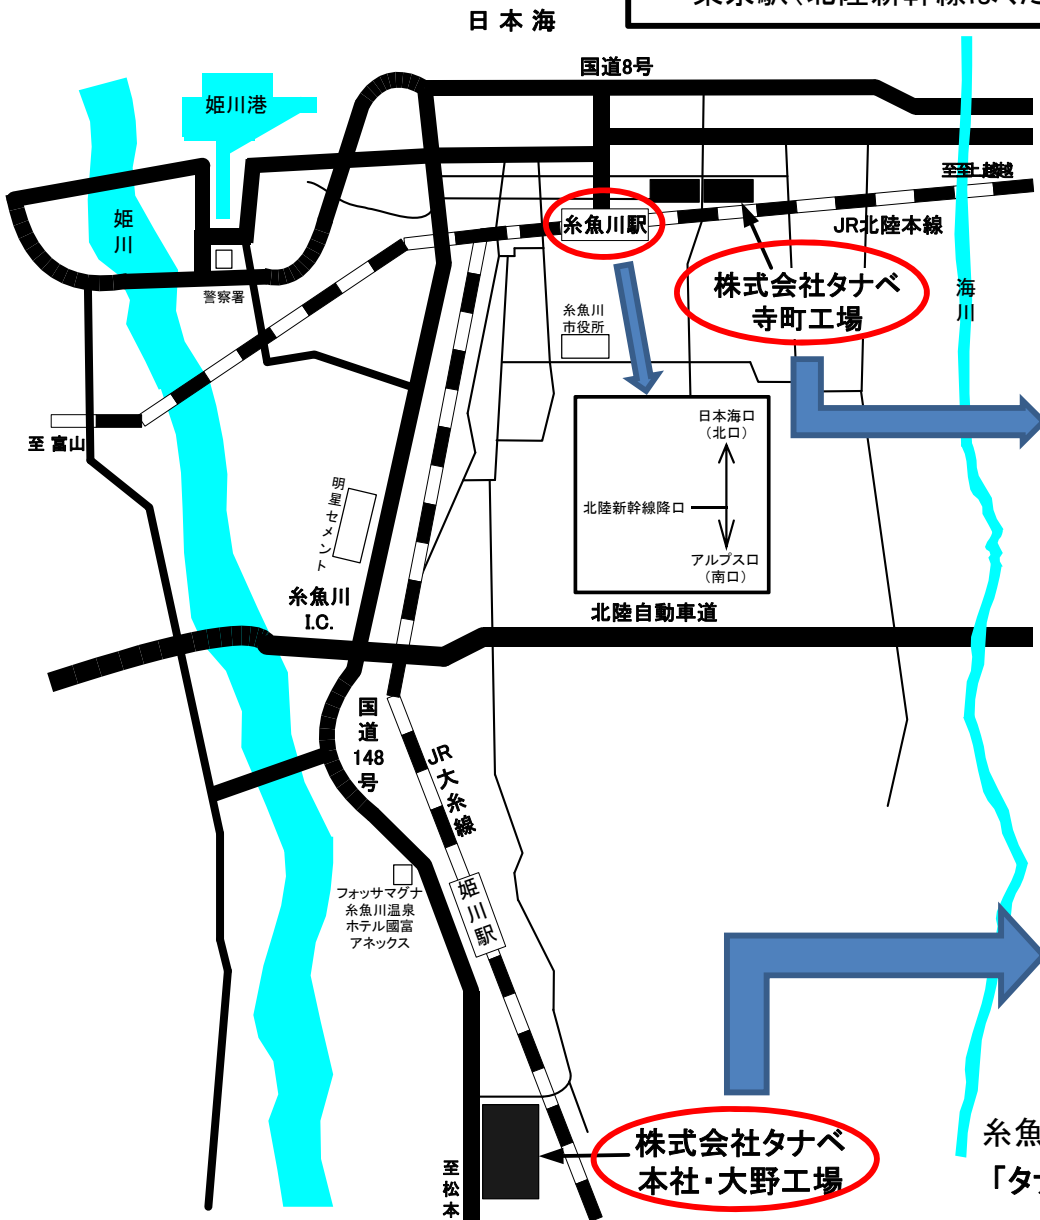

(株)タナベ 本社のご案内

株式会社タナベ

■本社(大野工場)

〒941-8686

新潟県糸魚川市大野978

TEL. 025-552-1601(7574)

FAX. 025-552-8041(1055)

■寺町工場

〒941-8686

新潟県糸魚川市寺町1丁目9番20号

TEL. 025-552-3301

FAX. 025-552-0421

寺町工場

糸魚川駅(日本海口)から徒歩約5分

本社(大野工場)

糸魚川駅(アルプス口)からタクシー約15分
「タナベの大野と運転手にお伝えください」