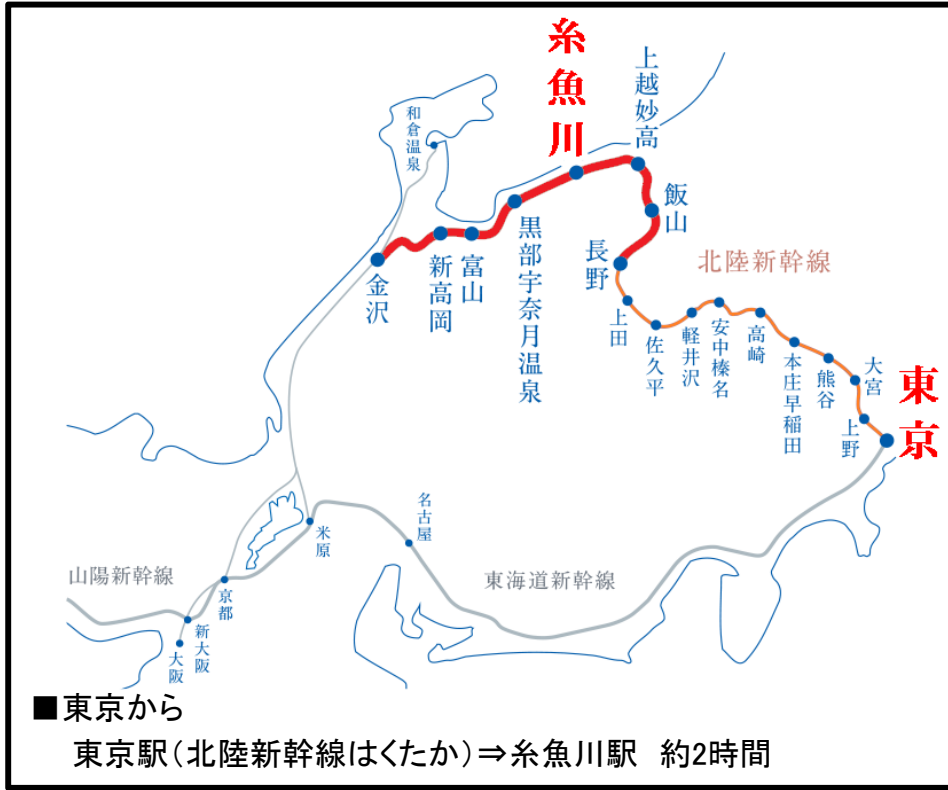

(株)タナベ 本社のご案内

株式会社タナベ

■本社(大野工場)

〒941-8686

新潟県糸魚川市大野978

TEL. 025-552-1601(7574)

FAX. 025-552-8041(1055)

■寺町工場

〒941-8686

新潟県糸魚川市寺町1丁目9番20号

TEL. 025-552-3301

FAX. 025-552-0421

寺町工場

糸魚川駅(日本海口)から徒歩約5分